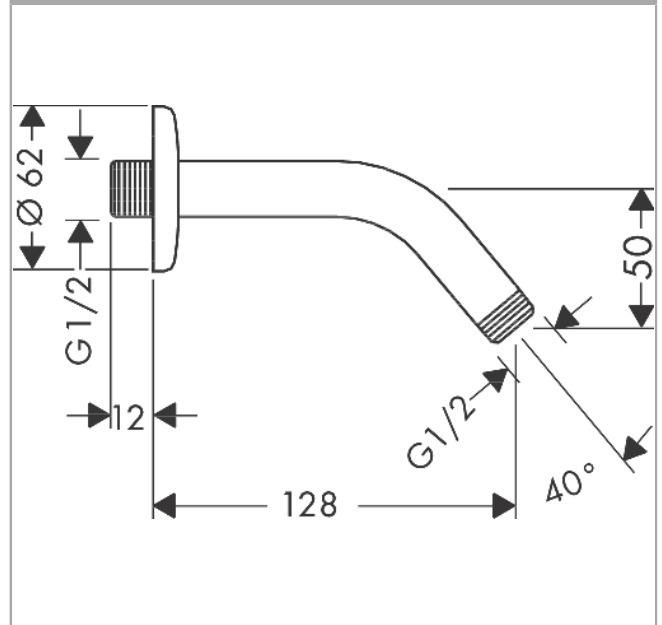

Brausenarm 12,8 cm

Oberfläche: **Chrom** Artikelnummer: **27411000**

Beschreibung

Merkmale

- Länge: 128 mm
- Installationsart: Aufputzmontage
- Material: Messing
- Anschlussart: G 1/2

Artikeldetails

ST-Nr.	6545 857.501
TEAM-Nr.	758820.501
Preis exkl. MwSt.	27.50 CHF

Produktabbildung

Maßzeichnung

Brausenarm 12,8 cm

Oberfläche: **Chrom** Artikelnummer: **27411000**

Explosionszeichnung

Baujahr: >01/77

Brausenarm 12,8 cm
 Oberfläche: **Chrom** Artikelnummer: **27411000**

Ersatzteilliste

Baujahr: >01/77

Pos.	Beschreibung	Artikelnummer	Preis	VE
1	Rosette	28454000	11.90 CHF	1