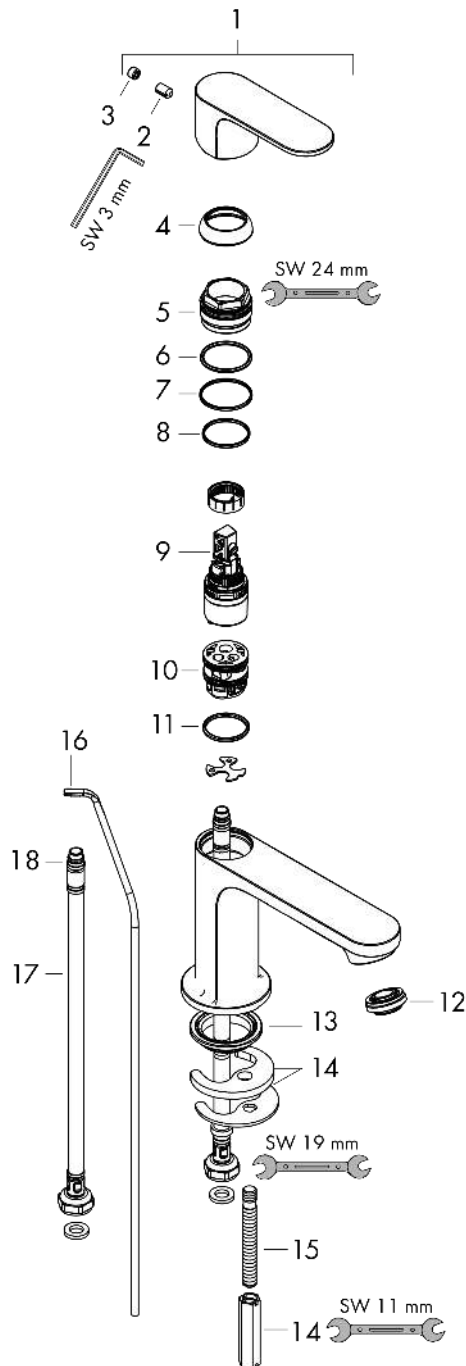

#### Produktabbildung

#### Maßzeichnung

**Rebris S**

**Einhebel-Waschtismischer 110 CoolStart mit Metall Zugstangen-Ablaufgarnitur**

Oberfläche: **Chrom** Artikelnummer: **72527000**

**Durchflussdiagramm**

**Rebris S**

**Einhebel-Waschtischmischer 110 CoolStart mit Metall Zugstangen-Ablaufgarnitur**

Oberfläche: **Chrom** Artikelnummer: **72527000**

**Explosionszeichnung**

Baujahr: >10/22

**Rebris S**

**Einhebel-Waschtischmischer 110 CoolStart mit Metall Zugstangen-Ablaufgarnitur**

Oberfläche: **Chrom** Artikelnummer: **72527000**

**Ersatzteilliste**

Baujahr: >10/22

Pos.	Beschreibung	Artikelnummer	Preis	VE
1	Griff	94644000	45.85 CHF	1
2	Madenschraube M6x10 DIN 916	96029000	3.25 CHF	1
3	Griffstopfen	95704000	3.25 CHF	1
4	Kappe	98863000	45.85 CHF	1
5	Mutter	98864000	36.95 CHF	1
6	O-Ring 24x2	98388000	3.25 CHF	1
7	O-Ring 27x1,5	92527000	11.90 CHF	1
8	O-Ring 25x1,5	98146000	3.25 CHF	1
9	Kartusche kpl.	95973001	72.55 CHF	1
10	Adapter für Kartusche	95975000	8.65 CHF	1
11	O-Ring 23x2	98398000	3.25 CHF	1
12	Luftsprudler M24x1 (5 l/min)	94364000	8.65 CHF	1
13	Dichtung Ø 42	98722000	5.40 CHF	1
14	Schaftbefestigung kpl.	96016000	28.95 CHF	1
15	Schraube M8 x 68	97736000	5.40 CHF	1
16	Zugstange	96657000	11.90 CHF	1
17	Anschlussschlauch 450 mm M8x0,75 G3/8	97206000	28.95 CHF	1
18	O-Ring 6,6x1,6	93019000	3.25 CHF	1
a	Ablaufventil	94139000	-	1
b	Ablaufventil	94139007	-	1