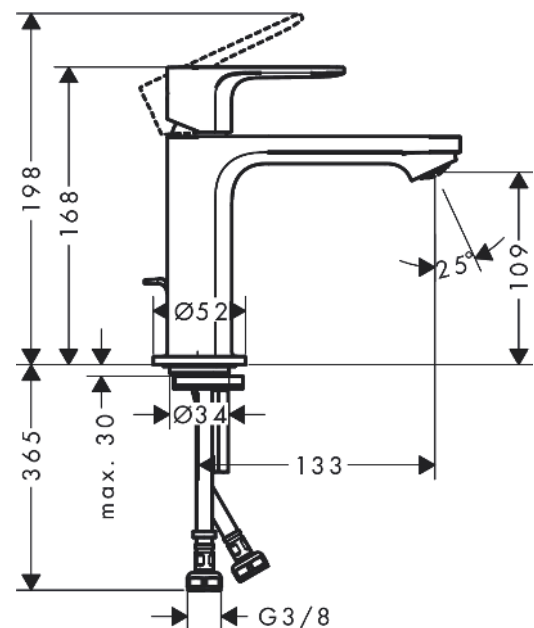

##### Merkmale

- besteht aus: Einhebel-Waschtischmischer, Ablaufgarnitur
- ComfortZone: 110
- Ausladung: 133 mm
- Auslaufhöhe: 109 mm
- Griffvariante: Hebel
- Strahlart: Normalstrahl
- Maximale Durchflussmenge bei 3 bar: 5 l/min
- Keramikmischsystem
- Temperaturbegrenzung einstellbar
- Zugstangen-Ablaufgarnitur G 1 ¼
- Material Ablaufventil: Metall
- Geräuschgruppe: I
- Durchflussklasse: O
- CoolStart - Kaltwasser in Griff-Grundstellung
- Strahlregler einfach mit Hilfe einer Münze und ohne Werkzeug entnehmbar
- PA-IX 38265/IO

#### Maßzeichnung

**Rebris S**

**Einhebel-Waschtismischer 110 CoolStart mit Metall Zugstangen-Ablaufgarnitur**

Oberfläche: **Chrom** Artikelnummer: **72527000**

**Durchflussdiagramm**

**Rebris S**

**Einhebel-Waschtischmischer 110 CoolStart mit Metall Zugstangen-Ablaufgarnitur**