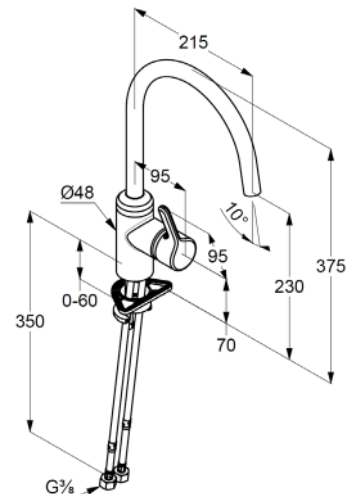

## Technische Daten/ Technical Data

KLUDI BINGO STAR  
Spültisch-Armatur  
DN 15

Artikel- Nr.: 428030578

Oberfläche:  
05 chrom

Artikeltext  
Hersteller KLUDI GmbH & Co. KG  
Typ: KLUDI BINGO STAR  
Spültisch-Armatur  
Artikel- Nr.: 428030578

Spültisch-Armatur  
Einhebelmischer  
1-Loch Montage  
geschlossener Hebel, Metall  
seitliche Betätigung  
Strahlregler M16,5 PCA laminar  
Keramik-Kartusche mit Heißwasserbegrenzung  
Durchflussmenge bei 3 bar 7,6 l/min.  
schwenkbarer Auslauf (360°)  
flexible Druckschläuche G3/8 DVGW zugelassen  
Schnell-Montagesystem

### Produktabbildung/ Product picture

### Maßzeichnung/ Dimensional drawing