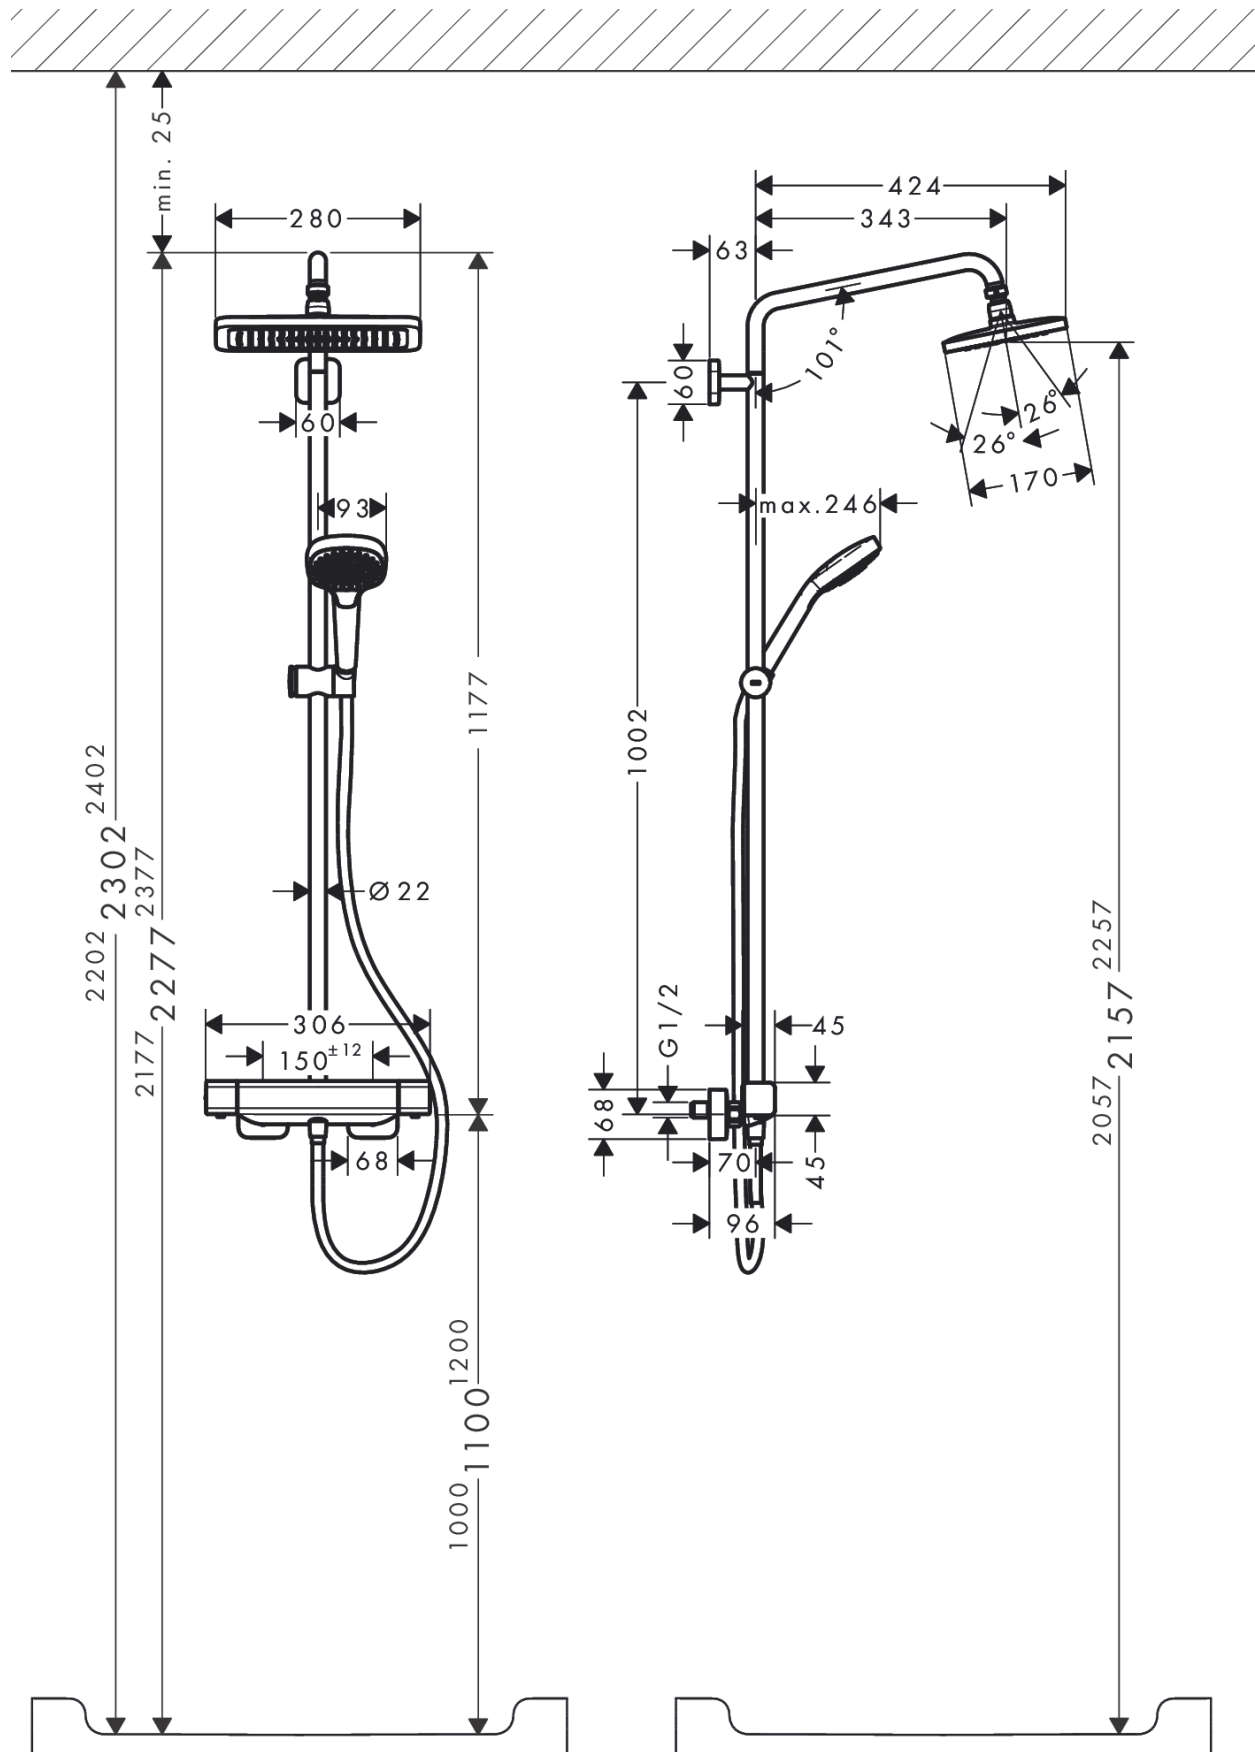

Croma E
Showerpipe 280 1jet mit Ecostat E Thermostat
Oberfläche: **Chrom** Artikelnummer: **27630000**

Einbaubeispiel