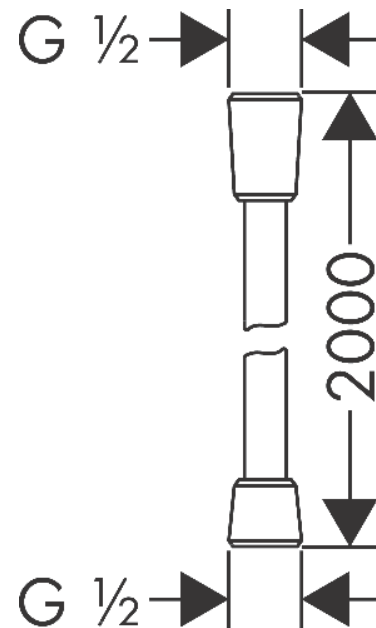

Maßzeichnung