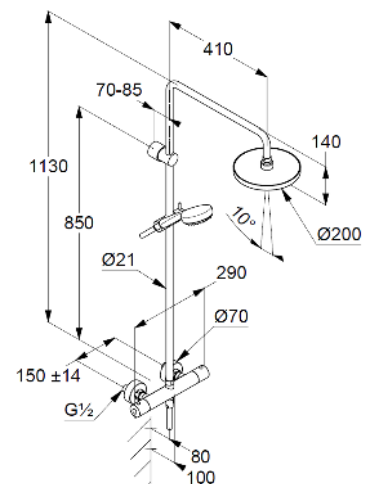

Thermostat-Brause-Armatur
zur Wandmontage
mit Keramik-Absperrventil als Drehventil 90°/90°
Temperaturwählgriff mit Heißwassersperre 40°C
Brauseabgang G1/2
eigensicher gegen Rückfließen
mit integrierten Rückflussverhinderern
S-Anschlüsse G1/2 x G3/4
mit vormontierten Schmutzfangsieben
mit Befestigungsmaterial
höhenverstellbare Handbrausehalterung

Handbrause 1 S
mit einer Strahlart
volume
mit Kalkschnellreinigung
Siebdichtung

Brauseschlauch
kunststoffummantelt
mit konischen Muttern
G1/2 x G1/2 x 1600mm

Kopfbrause 1 S
Ø 200mm
mit einer Strahlart
mit Kalkschnellreinigung
Anschlussgewinde G1/2
mit Kugelgelenk
Siebdichtung

Produktabbildung/ Product picture

Maßzeichnung/ Dimensional drawing

Durchfluss/ Flow rate