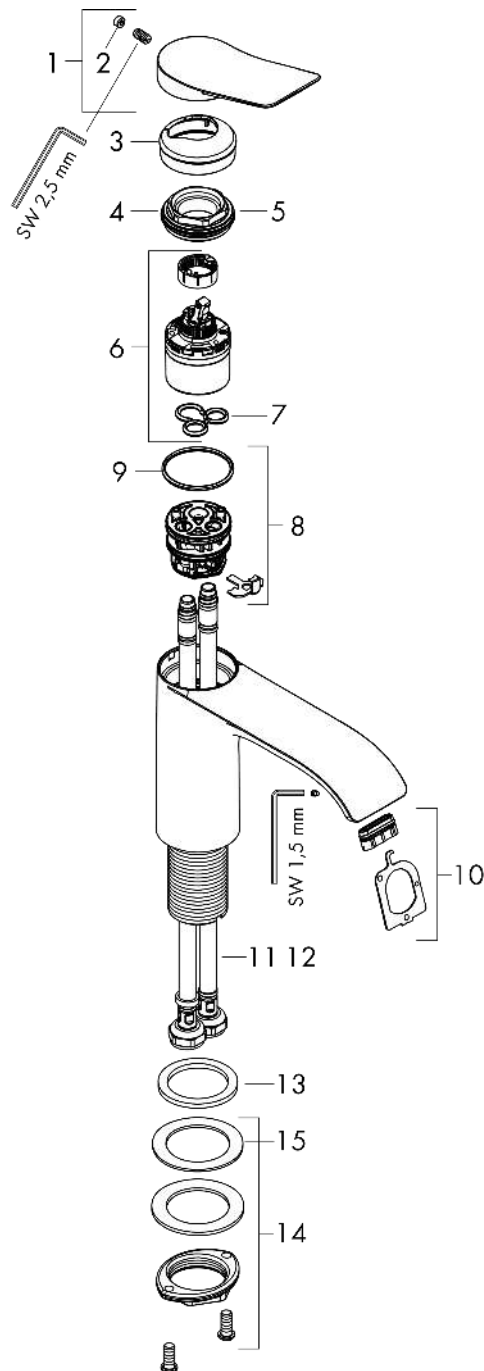

Vivenis

Einhebel-Waschtischmischer 110 CoolStart ohne Ablaufgarnitur

Oberfläche: **Chrom** Artikelnummer: **75024000**

Beschreibung

Merkmale

- ComfortZone: 110
- Ausladung: 146 mm
- Auslaufhöhe: 110 mm
- Griffvariante: Hebel
- Strahlart: WaterfallStream
- Maximale Durchflussmenge bei 3 bar: 5 l/min
- Keramikmischsystem
- Temperaturbegrenzung einstellbar
- Geräuschgruppe: I
- Durchflussklasse: O
- CoolStart - Kaltwasser in Griff-Grundstellung
- PA-IX 38139/IO

Maßzeichnung

Vivenis

Einhebel-Waschtismischer 110 CoolStart ohne Ablaufgarnitur

Oberfläche: **Chrom** Artikelnummer: **75024000**

Durchflussdiagramm

Vivenis

Einhebel-Waschtischmischer 110 CoolStart ohne Ablaufgarnitur

Oberfläche: **Chrom** Artikelnummer: **75024000**

Explosionszeichnung

Baujahr: >10/21

Vivenis

Einhebel-Waschtischmischer 110 CoolStart ohne Ablaufgarnitur

Oberfläche: **Chrom** Artikelnummer: **75024000**

Ersatzteilliste

Baujahr: >10/21

Pos.	Beschreibung	Artikelnummer	Preis	VE
1	Griff	94603000	45.85 CHF	1
2	Griffstopfen	93735460	8.65 CHF	1
3	Rosette	94027000	23.05 CHF	1
4	Mutter	93995000	23.05 CHF	1
5	O-Ring 35x1,5	92114000	5.40 CHF	1
6	Kartusche kpl.	93897000	72.55 CHF	1
7	Dichtung	95008000	8.65 CHF	1
8	Adapter für Kartusche	98324000	14.25 CHF	1
9	O-Ring 35x2	92604000	5.40 CHF	1
10	Strahlformer	94275000	36.95 CHF	1
11	Anschlusschlauch 450 mm M8x0,75 G3/8	97206000	28.95 CHF	1
12	O-Ring 6,6x1,6	93019000	3.25 CHF	1
13	Flachdichtung	98749000	5.40 CHF	1
14	Schaftbefestigung kpl. (Ø 32)	13961000	23.05 CHF	1
15	Gleitring	97548000	3.25 CHF	1
a	Schaftverlängerung 35 mm	13898000	72.55 CHF	1