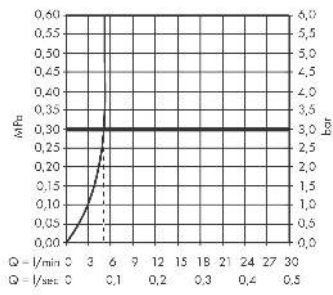

Maßzeichnung

Vivenis

Einhebel-Waschtismischer 110 CoolStart ohne Ablaufgarnitur

Oberfläche: **Chrom** Artikelnummer: **75024000**

Durchflussdiagramm

Vivenis

Einhebel-Waschtischmischer 110 CoolStart ohne Ablaufgarnitur