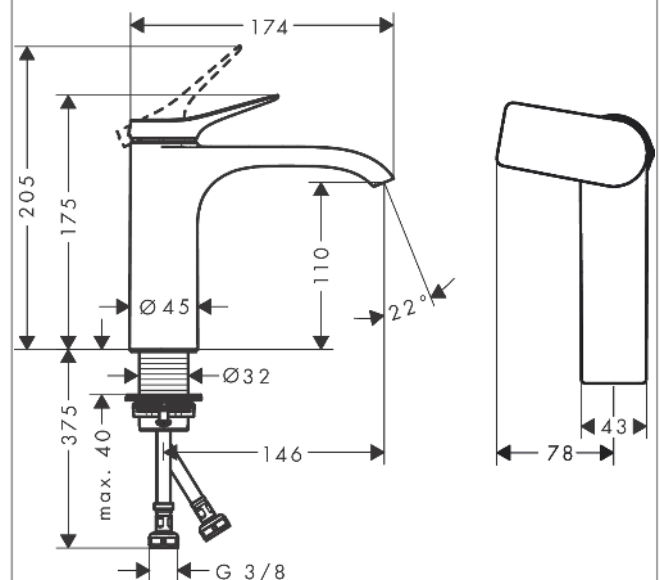

Vivenis

Einhebel-Waschtischmischer 110 CoolStart ohne Ablaufgarnitur

Oberfläche: **Chrom** Artikelnummer: **75024000**

Beschreibung

Merkmale

- ComfortZone: 110
- Ausladung: 146 mm
- Auslaufhöhe: 110 mm
- Griffvariante: Hebel
- Strahlart: WaterfallStream
- Maximale Durchflussmenge bei 3 bar: 5 l/min
- Keramikmischsystem
- Temperaturbegrenzung einstellbar
- Geräuschgruppe: I
- Durchflussklasse: O
- CoolStart - Kaltwasser in Griff-Grundstellung
- PA-IX 38139/IO

Maßzeichnung

Vivenis

Einhebel-Waschtismischer 110 CoolStart ohne Ablaufgarnitur

Oberfläche: **Chrom** Artikelnummer: **75024000**

Durchflussdiagramm

Vivenis

Einhebel-Waschtischmischer 110 CoolStart ohne Ablaufgarnitur