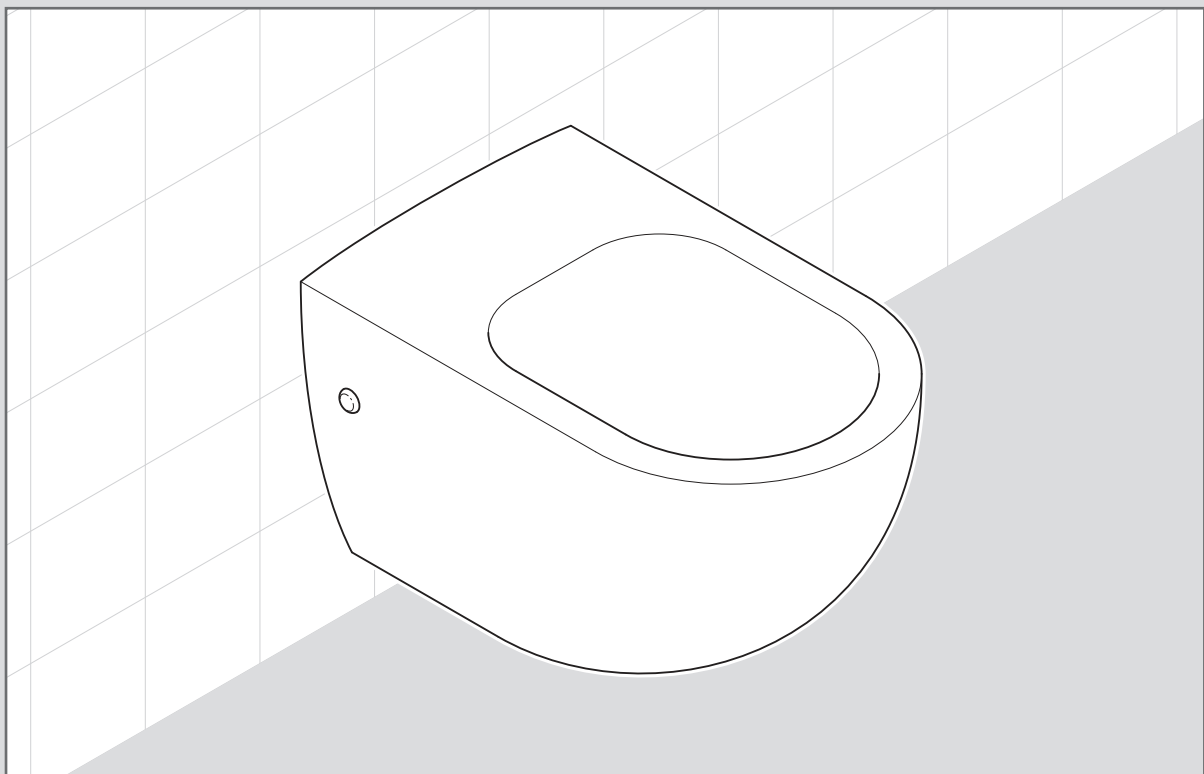

General Instruction

General
Instruction
Villeroy & Boch

DE Montageanleitung
WC/Bidet, verdeckte Befestigung seitlich

EN Installation Instructions
WC/bidet, concealed fixation at the side

FR Instructions de montage
WC/bidet, fixation invisible sur le côté

ES Instrucciones de montaje
Inodoro/Bidé, fijación oculta lateral

IT Istruzioni di montaggio
WC/bidet, fissaggio laterale nascosto

NL Montage-instructie
WC/bidet, verborgen bevestiging zijkant

RU Инструкция по монтажу
Унитаз/Биде, скрытое боковое крепление

ZH 装配说明
马桶/净身盆，侧面隐藏式安装