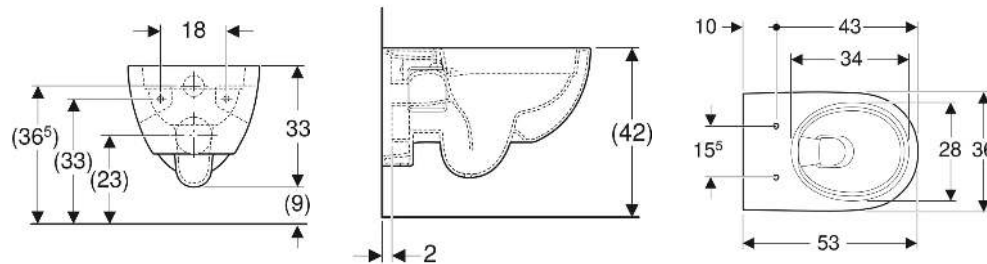

Geberit Renova Wand-WC Tiefspüler, teilgeschlossenes Keramikdesign, Rimfree

VERWENDUNGSZWECKE

- Für UP-Spülkästen
- Für Druckspüler

EIGENSCHAFTEN

- Wandhängend

- Tiefspül-WC
- Abgang horizontal
- Spülrandlose WC-Keramik mit Rimfree-Spültechnik
- Typ 1, Vollmenge 6 / 5 l, nach EN 997
- Spült mit 4,5 l
- Teilgeschlossenes Keramikdesign

TECHNISCHE DATEN

Werkstoff	Sanitärkeramik
Befestigungsabstand	18 cm

ZUSÄTZLICH ZU BESTELLEN

- WC-Sitz

Art.-Nr.	Farbe / Oberfläche	B cm	H cm	T cm	Abgang	VE1 St.	VE2 St.
203070000	weiß	36	33	53	horizontal	1	14