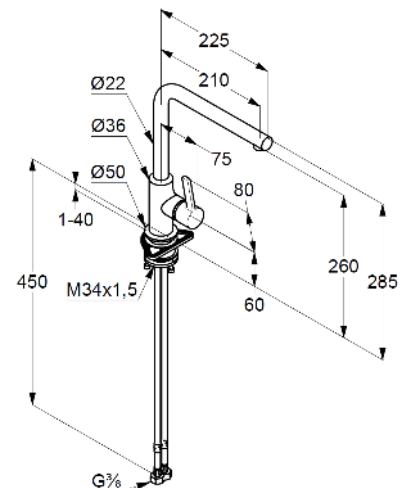

## Technische Daten/ Technical Data

KLUDI L-INE S  
Spültisch-Armatur  
DN 15

Artikel- Nr.:  
408030575

Oberfläche:  
05 chrom

Artikeltext  
Hersteller KLUDI GmbH & Co. KG  
Typ: KLUDI L-INE S  
Spültisch-Armatur  
Artikel- Nr.: 408030575

Spültisch-Armatur  
Einhebelmischer  
1-Loch Montage  
geschlossener Hebel, Metall  
seitliche Betätigung  
Strahlregler M18 PCA laminar  
Keramik-Kartusche  
Durchflussmenge bei 3 bar 7,6 l/min.  
schwenkbarer Auslauf (360°)  
flexible Druckschläuche G $\frac{3}{8}$  DVGW zugelassen  
Schaftbefestigung

### Produktabbildung/ Product picture

### Maßzeichnung/ Dimensional drawing