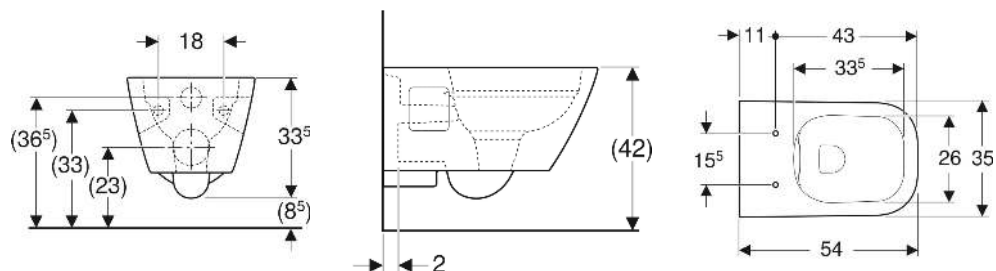

Geberit Renova Plan Wand-WC Tiefspüler, teilgeschlossenes Keramikdesign, Rimfree

VERWENDUNGSZWECKE

- Für UP-Spülkästen
- Für Druckspüler

EIGENSCHAFTEN

- Wandhängend

- Tiefspül-WC
- Abgang horizontal
- Spülrandlose WC-Keramik mit Rimfree-Spültechnik
- Typ 1, Vollmenge 6 / 5 / 4 l, nach EN 997
- Spült mit 4 l
- Teilgeschlossenes Keramikdesign

TECHNISCHE DATEN

Werkstoff	Sanitärkeramik
Befestigungsabstand	18 cm

ZUSÄTZLICH ZU BESTELLEN

- WC-Sitz

Art.-Nr.	Farbe / Oberfläche	B cm	H cm	T cm	Abgang	VE1 St.	VE2 St.
500.378.01.1	weiß	35	33.5	54	horizontal	1	14