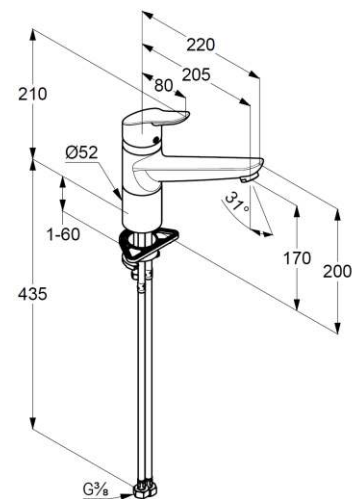

Technische Daten/ Technical Data

KLUDI OBJEKTA MIX
Spültisch-Armatur
DN 15

Artikel- Nr.: 325740575

Oberfläche:
05 chrom

Artikeltext
Hersteller KLUDI GmbH & Co. KG
Typ: KLUDI OBJEKTA MIX
Spültisch-Armatur
Artikel- Nr.: 325740575

Spültisch-Armatur
Einhebelmischer
1-Loch Montage
geschlossener Hebel, Metall
Strahlregler M24
Keramik-Kartusche mit Heißwasserbegrenzung
Durchflussmenge bei 3 bar 12 l/min.
schwenkbarer Auslauf (360°)
flexible Druckschläuche G $\frac{3}{8}$ DVGW zugelassen
Schnell-Montagesystem

Produktabbildung/ Product picture

Maßzeichnung/ Dimensional drawing

Durchfluss/ Flow rate