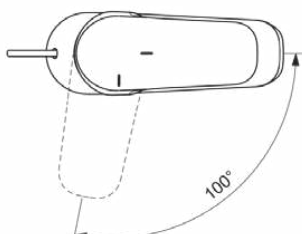

CERAFLEX

B1711AA

CERAFLEX | Waschtischarmatur 47x160x133 mm, 101 mm vertikaler Abstand bis Mitte Auslauf in chrom, 5 l/min (3 bar), mit Ablaufgarnitur | EasyFix, Strahlregler, BlueStart, Click-Technologie, Durchflussbegrenzer, EPD, FirmaFlow, SmartShine Oberfläche

Bild & Zeichnung

Allgemeine Informationen

Produktkategorie:	Waschtischarmaturen
Produktart:	Waschtischarmatur
Marke:	Ideal Standard
Kollektion:	CERAFLEX
Designer:	Artefakt
Colour:	AA - Chrom
Oberflächenbeschaffenheit:	glänzend
Höhe (mm):	133
Breite (mm):	47
Ausladung (mm):	160
Befestigungsart:	EasyFix
Nettogewicht (kg):	1,44
EAN Code:	3800861055860