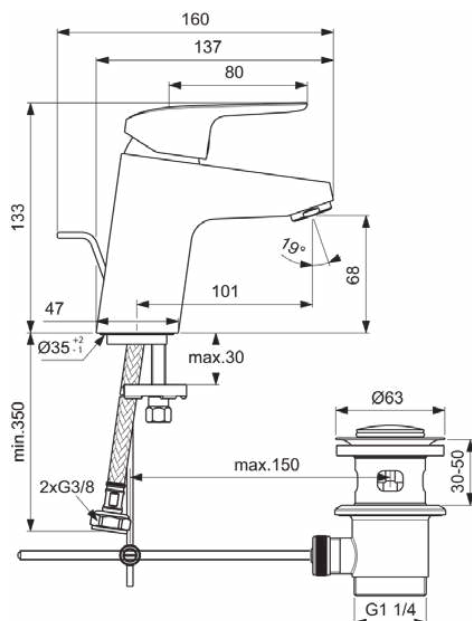

CERAFLEX

B1711AA

CERAFLEX | Waschtischarmatur 47x160x133 mm, 101 mm vertikaler Abstand bis Mitte Auslauf in chrom, 5 l/min (3 bar), mit Ablaufgarnitur | EasyFix, Strahlregler, BlueStart, Click-Technologie, Durchflussbegrenzer, EPD, FirmaFlow, SmartShine Oberfläche

Bild & Zeichnung

Allgemeine Informationen

Produktkategorie:	Waschtischarmaturen
Produktart:	Waschtischarmatur
Marke:	Ideal Standard
Kollektion:	CERAFLEX
Designer:	Artefakt
Colour:	AA - Chrom
Oberflächenbeschaffenheit:	glänzend
Höhe (mm):	133
Breite (mm):	47
Ausladung (mm):	160
Befestigungsart:	EasyFix
Nettogewicht (kg):	1,44
EAN Code:	3800861055860