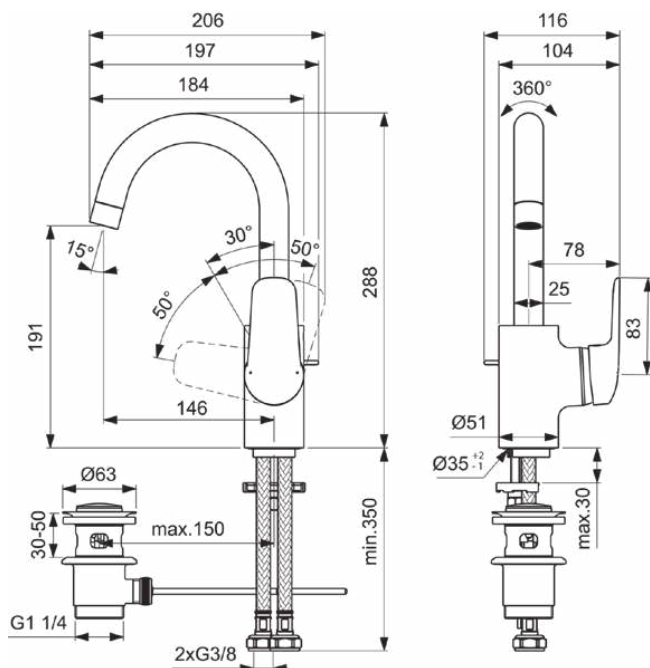

## B1716AA

CERAFLEX | Waschtischarmatur 116x206x288 mm, 146 mm vertikaler Abstand bis Mitte Auslauf in chrom, 3.8 l/min (3 bar), mit Ablaufgarnitur | EasyFix, Strahlregler, Verdeckter Strahlregler, Click-Technologie, EPD, FirmaFlow, SmartShine Oberfläche

### Allgemeine Informationen

Produktkategorie:	Waschtischarmaturen
Produktart:	Waschtischarmatur
Marke:	Ideal Standard
Kollektion:	CERAFLEX
Designer:	Artefakt
Colour:	AA - Chrom
Oberflächenbeschaffenheit:	glänzend
Höhe (mm):	288
Breite (mm):	116
Ausladung (mm):	206
Befestigungsart:	EasyFix
Nettogewicht (kg):	1.94
EAN Code:	3800861055914