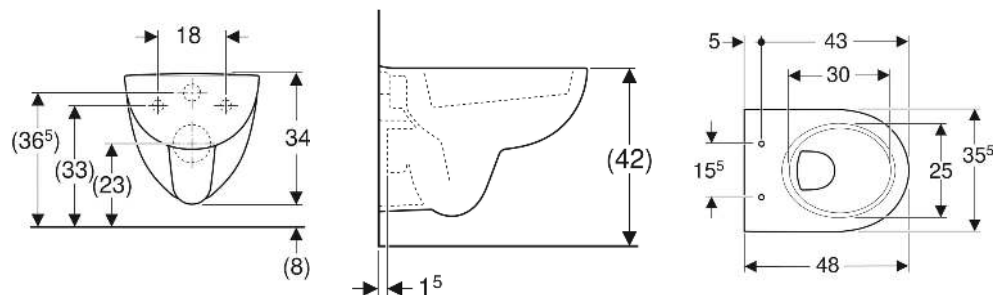

Geberit Renova Compact Wand-WC Tiefspüler, verkürzte Ausladung

VERWENDUNGSZWECKE

- Für UP-Spülkästen
- Für Druckspüler
- Zum Einbau in kleinen Badezimmern und Gäste-WCs geeignet

EIGENSCHAFTEN

- Tiefspül-WC

- Wandhängend
- Bodenfreiheit 8 cm
- Abgang horizontal
- Mit Spülrand
- Typ 1, Vollmenge 6 / 5 l, nach EN 997
- Spült mit 4,5 l
- Verkürzte Ausladung

TECHNISCHE DATEN

Werkstoff	Sanitärkeramik
Befestigungsabstand	18 cm

ZUSÄTZLICH ZU BESTELLEN

- WC-Sitz

Art.-Nr.	Farbe / Oberfläche	B cm	H cm	T cm	Abgang	VE1 St.	VE2 St.
203245000	weiß	35.5	34	48	horizontal	1	16