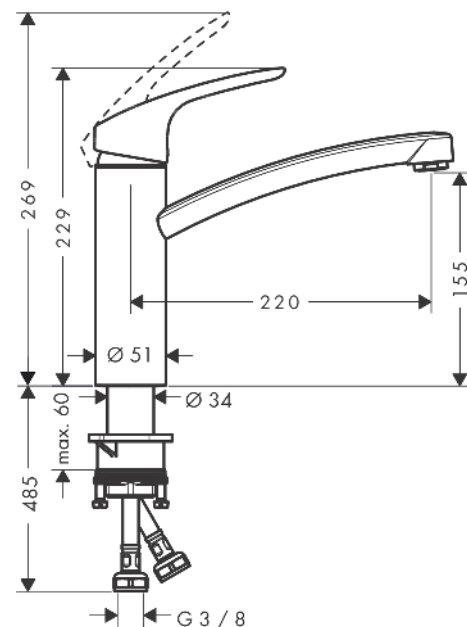

Focus M41

Einhebel-Küchenmischer 160, 1jet

Oberfläche: **Chrom** Artikelnummer: **31806000**

Beschreibung

Merkmale

- ComfortZone 160
- Schwenkbereich 360°
- Normalstrahl
- Maximale Durchflussmenge bei 3 bar: 12 l/min
- Keramikmischsystem
- G 3/8-Anschlusschläuche
- Temperaturbegrenzung einstellbar
- Geräuschgruppe: I
- Durchflussklasse: A
- SVGW 1401-6228
- P-IX 18304/IA

Artikeldetails

ST-Nr.	6416 291.501
TEAM-Nr.	757699.501
Preis exkl. MwSt.	157.00 CHF

Technologie

Zertifikate / Nachhaltigkeit

Produktabbildung

Maßzeichnung

Durchflussdiagramm

Focus M41
Einhebel-Küchenmischer 160, 1jet
 Oberfläche: **Chrom** Artikelnummer: **31806000**

Explosionszeichnung

Baujahr: >04/17

Focus M41**Einhebel-Küchenmischer 160, 1jet**Oberfläche: **Chrom** Artikelnummer: **31806000****Ersatzteilliste**

Baujahr: >04/17

Pos.	Beschreibung	Artikelnummer	Preis	VE
1	Griff	95543000	28.95 CHF	1
2	Griffstopfen	96338000	3.25 CHF	1
3	Kappe	97995000	18.80 CHF	1
4	Mutter	97996000	28.95 CHF	1
5	O-Ring 30x2	98186000	3.25 CHF	1
6	Kartusche kpl.	92730000	58.70 CHF	1
7	Sicherungsschraube	96059000	8.65 CHF	1
8	Dichtung	95008000	8.65 CHF	1
9	Auslauf kpl.	98349000	103.25 CHF	1
10	Luftsprudler M24x1 (15 l/min)	13913000	-	1
11	Adapter für Kartusche	98750000	11.90 CHF	1
12	O-Ring 36x2,5	98190000	3.25 CHF	1
13	Dichtungsset	98702000	8.65 CHF	1
14	O-Ring 41x2	98212000	3.25 CHF	1
15	Befestigungsteil	97523000	5.40 CHF	1
16	Schaftbefestigung kpl. (Ø 34)	95049000	14.25 CHF	1
17	Gleitring	97548000	3.25 CHF	1
18	Anschlussschlauch 600 mm M8x0,75 G3/8	96556000	23.05 CHF	1
19	O-Ring 6,6x1,6	93019000	3.25 CHF	1