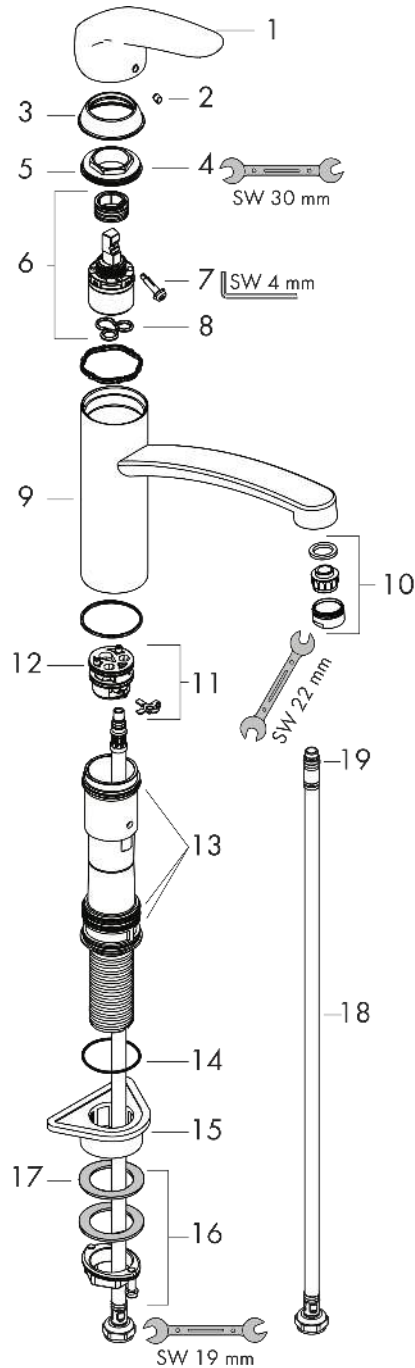

Focus M41

Einhebel-Küchenmischer 160, 1jet

Oberfläche: **Chrom** Artikelnummer: **31806000**

Beschreibung

Merkmale

- ComfortZone 160
- Schwenkbereich 360°
- Normalstrahl
- Maximale Durchflussmenge bei 3 bar: 12 l/min
- Keramikmischsystem
- G 3/8-Anschlusschläuche
- Temperaturbegrenzung einstellbar
- Geräuschgruppe: I
- Durchflussklasse: A
- SVGW 1401-6228
- P-IX 18304/IA

Artikeldetails

ST-Nr.	6416 291.501
TEAM-Nr.	757699.501
Preis exkl. MwSt.	157.00 CHF

Technologie

Zertifikate / Nachhaltigkeit

Produktabbildung

Maßzeichnung

Durchflussdiagramm

Focus M41
Einhebel-Küchenmischer 160, 1jet
 Oberfläche: **Chrom** Artikelnummer: **31806000**

Explosionszeichnung

Baujahr: >04/17

Focus M41**Einhebel-Küchenmischer 160, 1jet**Oberfläche: **Chrom** Artikelnummer: **31806000****Ersatzteilliste**

Baujahr: >04/17

Pos.	Beschreibung	Artikelnummer	Preis	VE
1	Griff	95543000	28.95 CHF	1
2	Griffstopfen	96338000	3.25 CHF	1
3	Kappe	97995000	18.80 CHF	1
4	Mutter	97996000	28.95 CHF	1
5	O-Ring 30x2	98186000	3.25 CHF	1
6	Kartusche kpl.	92730000	58.70 CHF	1
7	Sicherungsschraube	96059000	8.65 CHF	1
8	Dichtung	95008000	8.65 CHF	1
9	Auslauf kpl.	98349000	103.25 CHF	1
10	Luftsprudler M24x1 (15 l/min)	13913000	-	1
11	Adapter für Kartusche	98750000	11.90 CHF	1
12	O-Ring 36x2,5	98190000	3.25 CHF	1
13	Dichtungsset	98702000	8.65 CHF	1
14	O-Ring 41x2	98212000	3.25 CHF	1
15	Befestigungsteil	97523000	5.40 CHF	1
16	Schaftbefestigung kpl. (Ø 34)	95049000	14.25 CHF	1
17	Gleitring	97548000	3.25 CHF	1
18	Anschlussschlauch 600 mm M8x0,75 G3/8	96556000	23.05 CHF	1
19	O-Ring 6,6x1,6	93019000	3.25 CHF	1