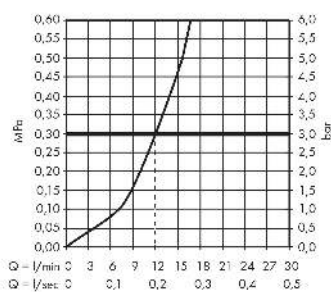

Artikeldetails

ST-Nr.	6416 291.501
TEAM-Nr.	757699.501
Preis exkl. MwSt.	157.00 CHF

Technologie

Zertifikate / Nachhaltigkeit

Produktabbildung

Maßzeichnung

Durchflussdiagramm

Focus M41
Einhebel-Küchenmischer 160, 1jet
 Oberfläche: **Chrom** Artikelnummer: **31806000**