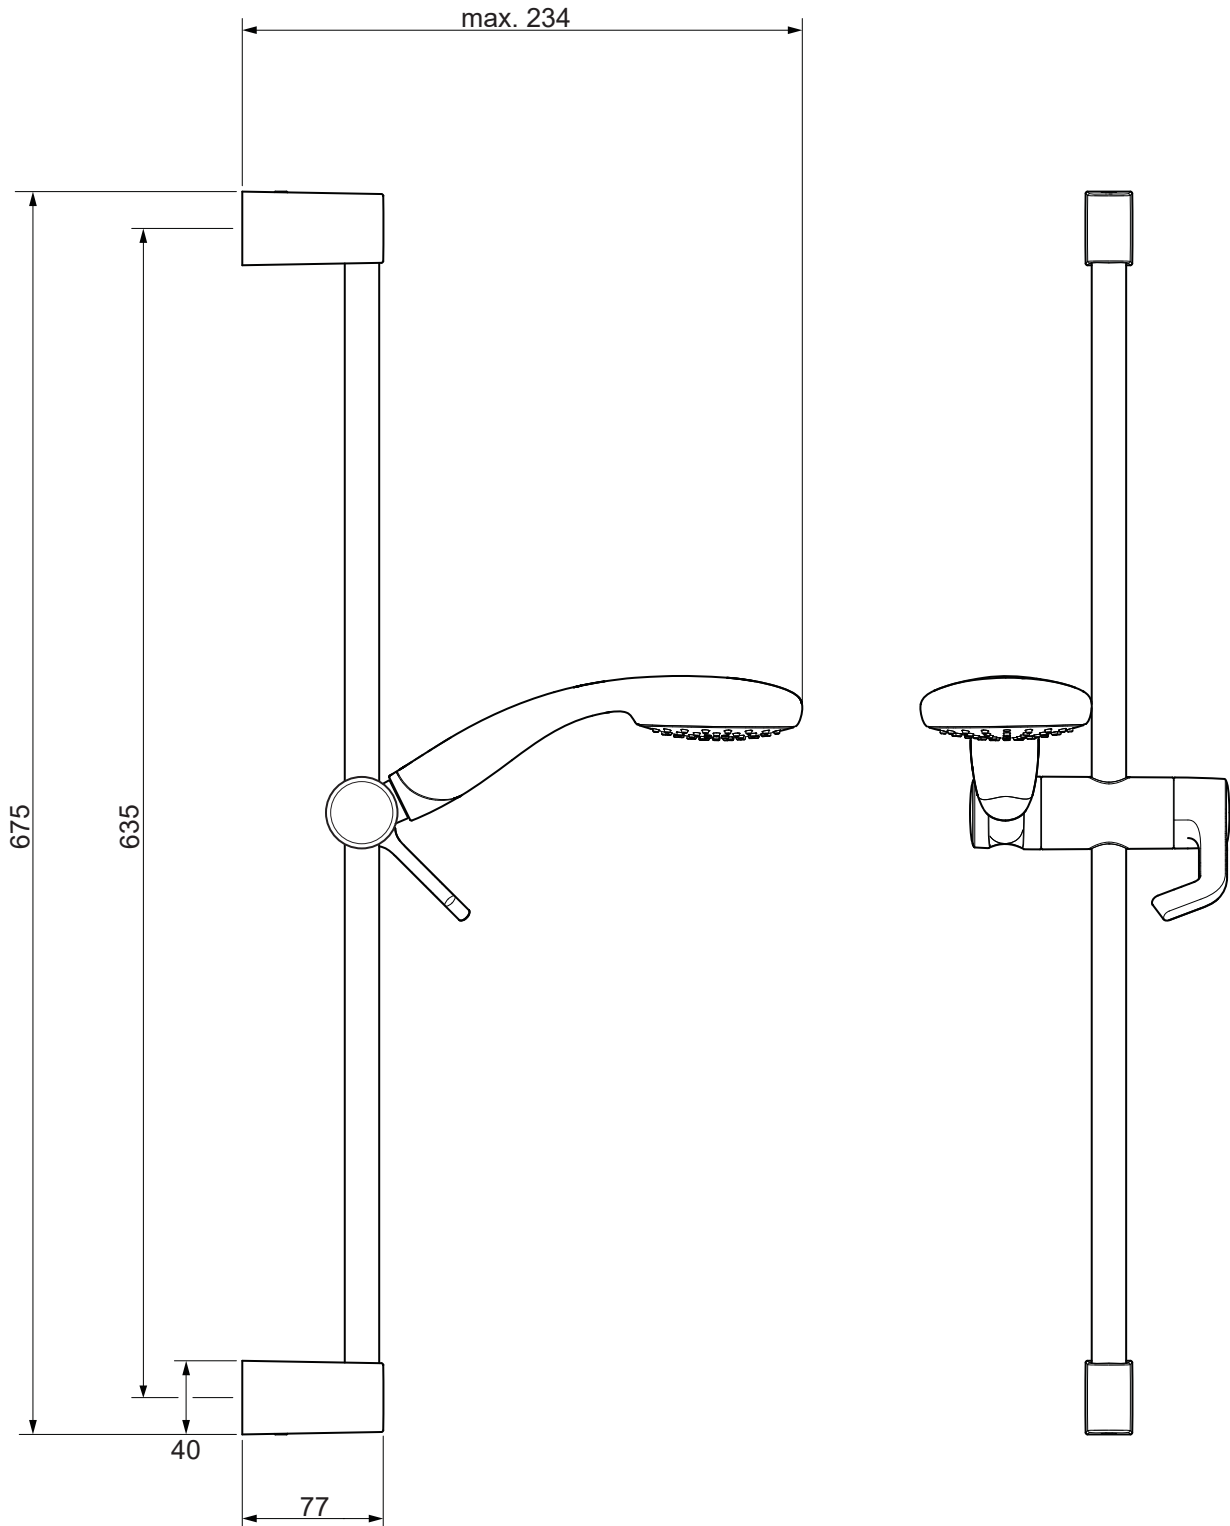

## Rada Brausekombination SF1 10 BIV & EV

Alle Abmessungen in mm

Wichtiger Hinweis! Diese Maßzeichnung ist nicht maßstabsgerecht!

Rada Armaturen GmbH  
Daimlerstr. 6  
63303 Dreieich  
Telefon: 06103-98 04 0  
Telefax: 06103-98 04 90