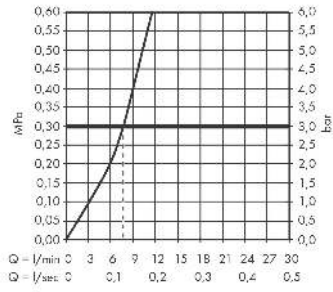

### Produktabbildung

### Maßzeichnung

**Focus M42**

**Einhebel-Küchenmischer 150, Ausziehauslauf, 1jet**

Oberfläche: **Chrom** Artikelnummer: **71814000**

**Durchflussdiagramm**

**Focus M42**  
**Einhebel-Küchenmischer 150, Ausziehauslauf, 1jet**  
 Oberfläche: **Chrom** Artikelnummer: **71814000**