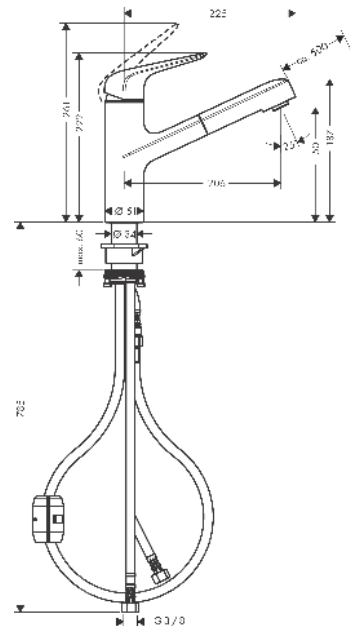

#### Merkmale

- ComfortZone 150
- Schwenkbereich 120°
- Normalstrahl
- MagFit magnetische Brausehalterung
- Quick-Connect Schlauch
- Maximale Durchflussmenge bei 3 bar: 8 l/min
- Keramikmischsystem
- G 3/8-Anschlusschläuche
- Temperaturbegrenzung einstellbar
- Rückflussverhinderer integriert
- Auszugslänge bis zu 50 cm
- Geräuschgruppe: I
- Durchflussklasse: A
- SVGW 2005-6942
- P-IX 7359/IA

### Technologie

### Produktabbildung

### Maßzeichnung

**Focus M42**

**Einhebel-Küchenmischer 150, Ausziehauslauf, 1jet**

Oberfläche: **Chrom** Artikelnummer: **71814000**

**Durchflussdiagramm**

**Focus M42**  
**Einhebel-Küchenmischer 150, Ausziehauslauf, 1jet**  
 Oberfläche: **Chrom** Artikelnummer: **71814000**