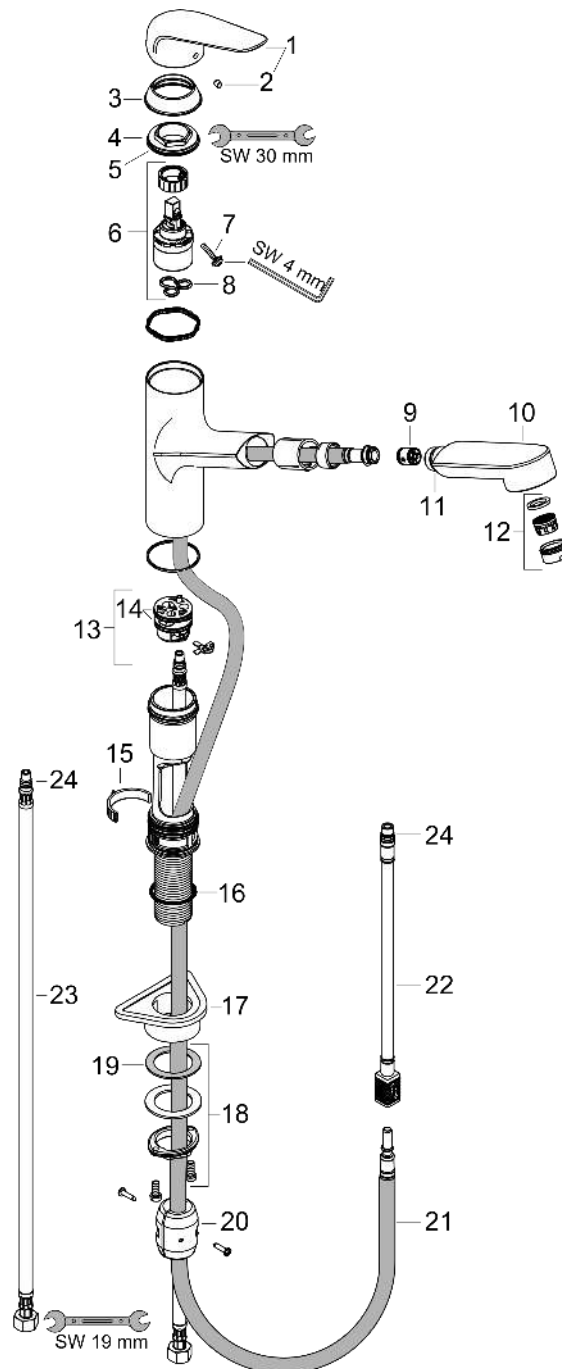

### Produktabbildung

### Maßzeichnung

**Focus M42**

**Einhebel-Küchenmischer 150, Ausziehauslauf, 1jet**

Oberfläche: **Chrom** Artikelnummer: **71814000**

**Durchflussdiagramm**

**Focus M42**  
**Einhebel-Küchenmischer 150, Ausziehauslauf, 1jet**  
 Oberfläche: **Chrom** Artikelnummer: **71814000**

Explosionszeichnung

Baujahr: >05/20

### Ersatzteilliste

Baujahr: >05/20

Pos.	Beschreibung	Artikelnummer	Preis	VE
1	Griff	93336000	45.85 CHF	1
2	Griffstopfen	96338000	3.25 CHF	1
3	Kappe	97995000	18.80 CHF	1
4	Mutter	97996000	28.95 CHF	1
5	O-Ring 41x2	98212000	3.25 CHF	1
6	Kartusche kpl.	92730000	58.70 CHF	1
7	Sicherungsschraube	95140000	5.40 CHF	1
8	Dichtung	95008000	8.65 CHF	1
9	Rückflußverhinderer-Set DW 15	97350000	18.80 CHF	1
10	Ausziehbrause	93350000	58.70 CHF	1
11	O-Ring 18x1,5	98231000	3.25 CHF	1
12	Luftsprudler M24x1 (15 l/min)	13913000	-	1
13	Adapter für Kartusche	95911000	18.80 CHF	1
14	O-Ring 30x2	98186000	3.25 CHF	1
15	Anschlagring	92211000	8.65 CHF	1
16	O-Ring 36x2,5	98190000	3.25 CHF	1
17	Befestigungsteil	97523000	5.40 CHF	1
18	Schaftbefestigung kpl. (Ø 34)	95049000	14.25 CHF	1
19	Gleitring	97548000	3.25 CHF	1
20	Gewicht	92500000	36.95 CHF	1
21	Schlauch 1,25 m	95506000	72.55 CHF	1
22	Anschlußschlauch 600 mm	92264000	36.95 CHF	1
23	Anschlussschlauch 900 mm M8x0,75 G3/8	98758000	28.95 CHF	1
24	O-Ring 7x1,5	98422000	3.25 CHF	1